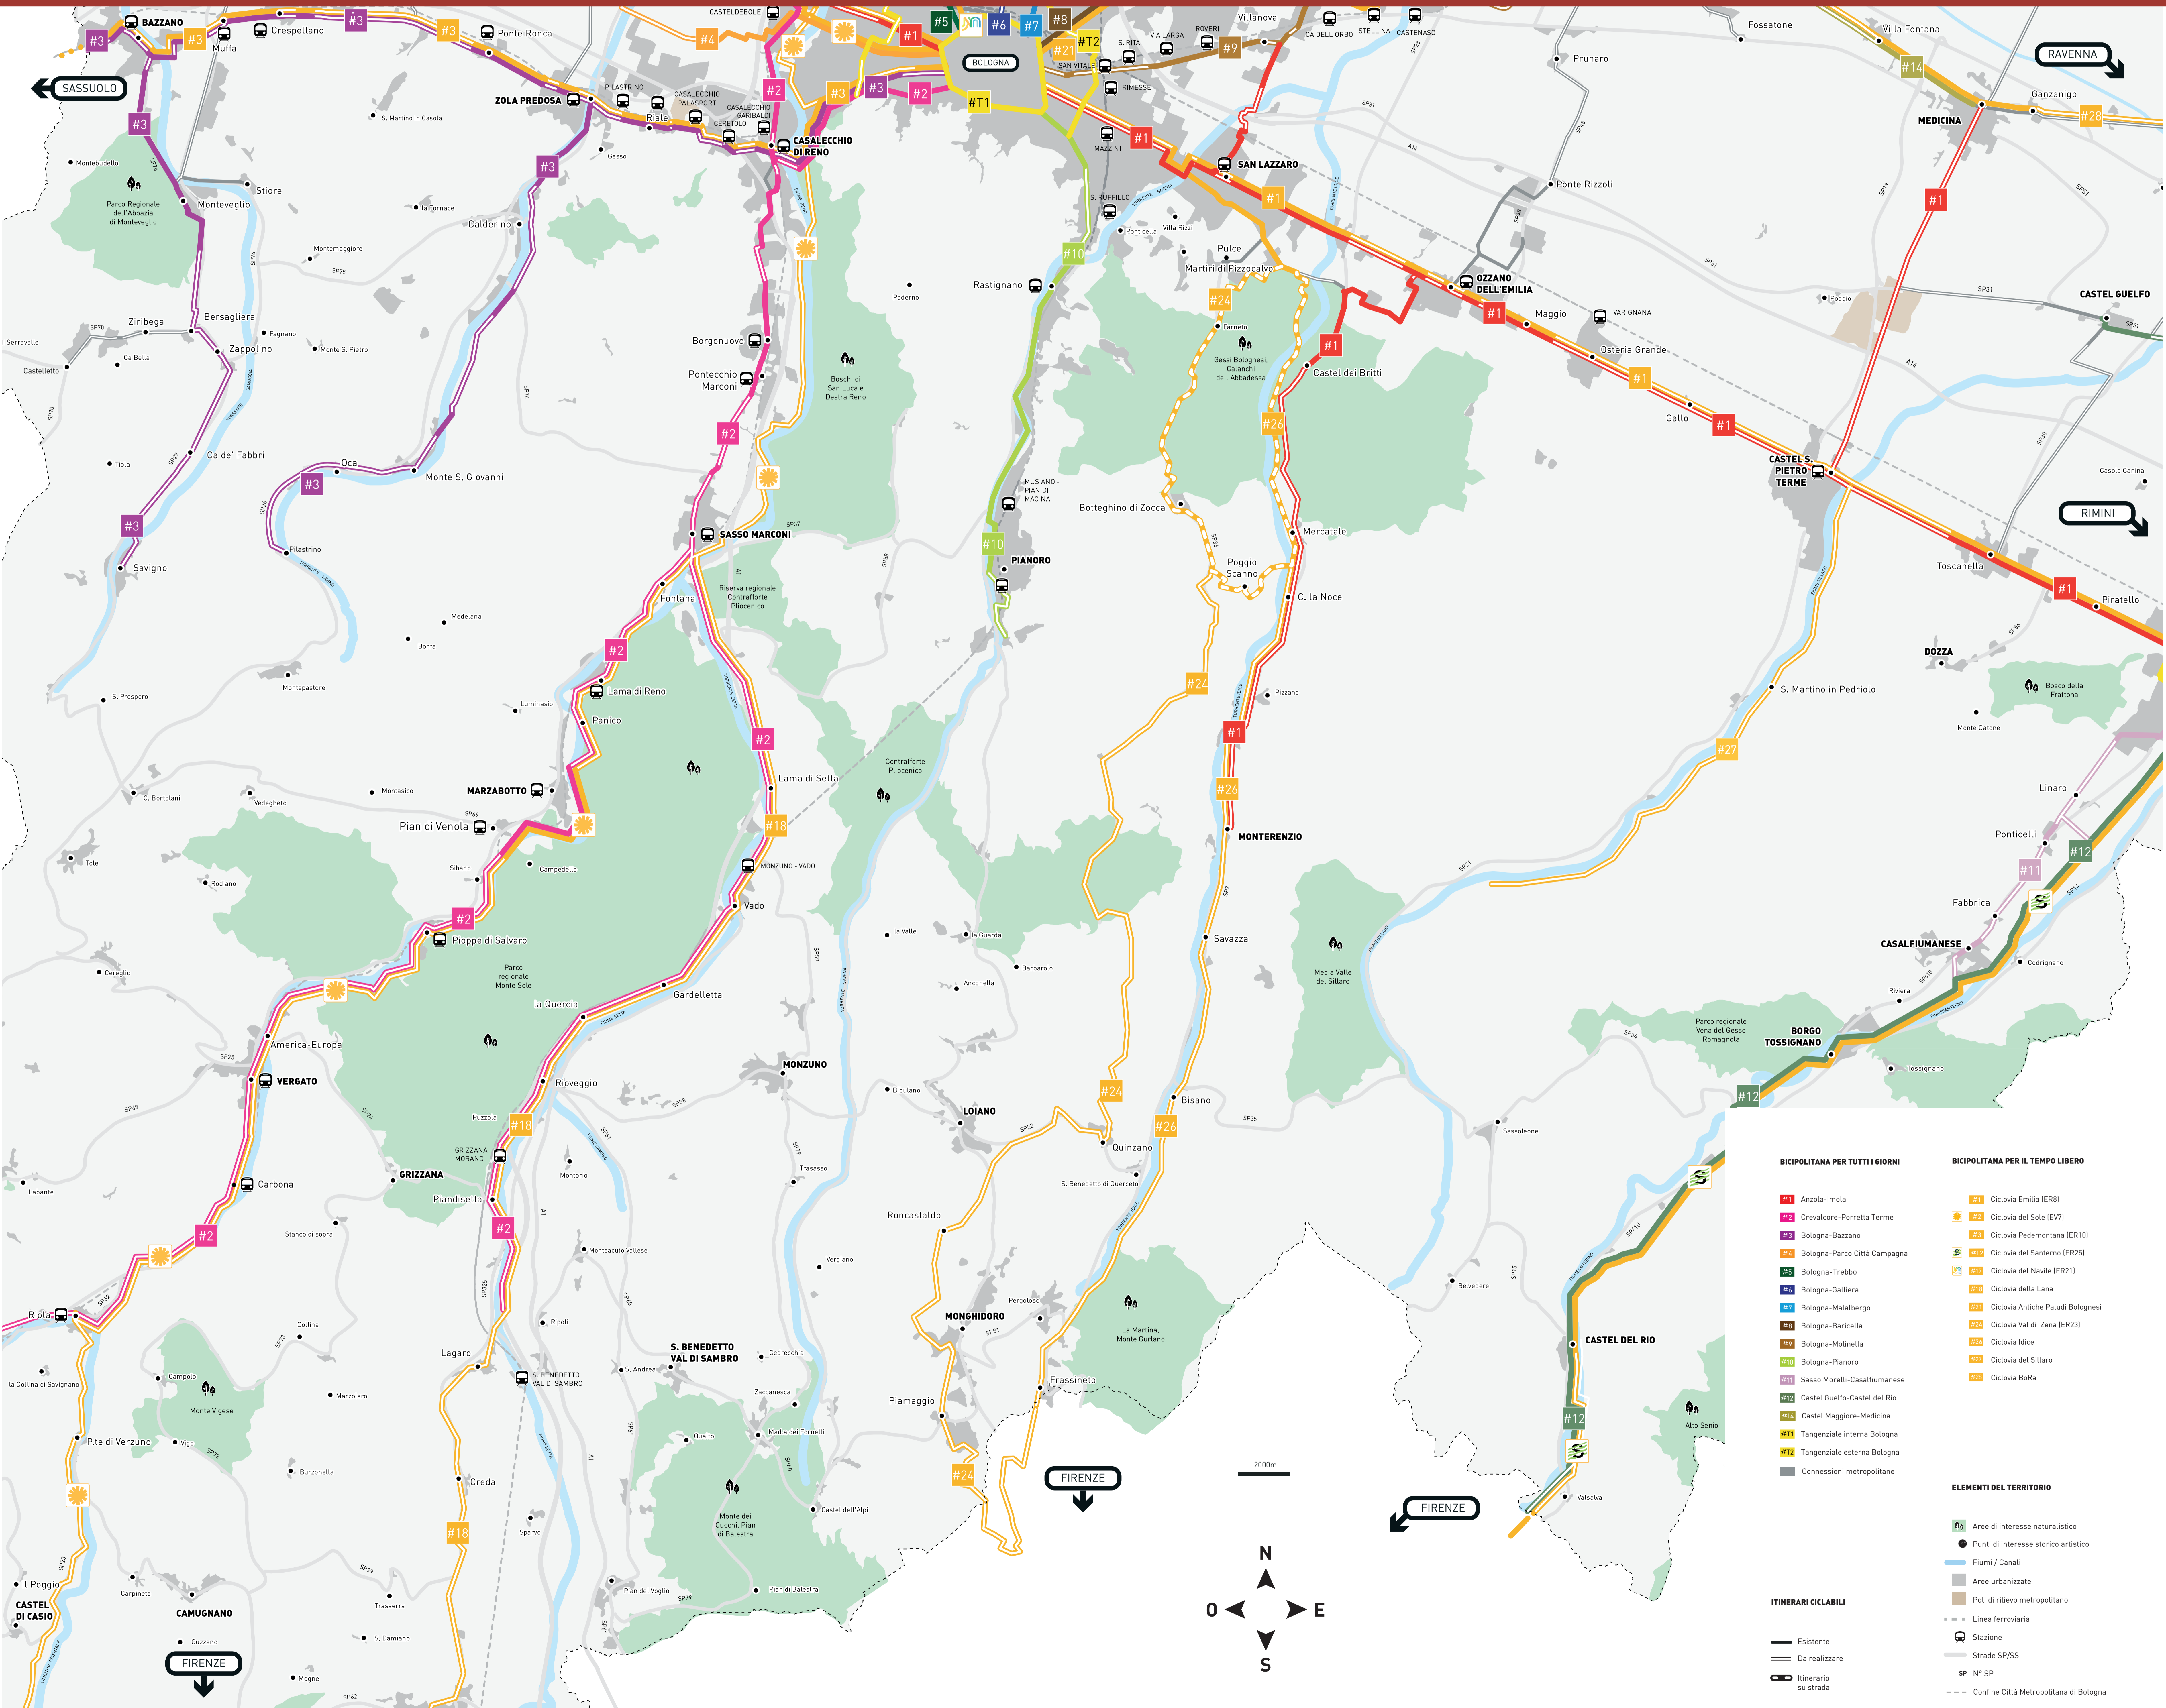

SAVENA - IDICE

BICIPOLITANA PER TUTTI I GIORNI	BICIPOLITANA PER IL TEMPO LIBERO
#1 Anzola-Imola	#21 Ciclovía Emilia (ER8)
#2 Crevalcore-Porretta Terme	#22 Ciclovía del Sole (EV7)
#3 Bologna-Bazzano	#23 Ciclovía Pedemontana (ER10)
#4 Bologna-Parco Città Campagna	#24 Ciclovía del Santerno (ER25)
#5 Bologna-Trebbio	#25 Ciclovía della Navia (ER21)
#6 Bologna-Galliera	#26 Ciclovía della Lana
#7 Bologna-Malalbergo	#27 Ciclovía Antiche Paludi Bolognesi
#8 Bologna-Baricella	#28 Ciclovía Val di Zena (ER23)
#9 Bologna-Molinella	#29 Ciclovía Idice
#10 Bologna-Pianoro	#30 Ciclovía del Sillaro
#11 Sasso Morelli-Casalfumane	#31 Ciclovía BoRa
#12 Castel Guelfo-Castel del Rio	
#13 Castel Maggiore-Medicina	
#14 Tangenziale interna Bologna	
#15 Tangenziale esterna Bologna	
#16 Connessioni metropolitane	

ELEMENTI DEL TERRITORIO
Area di interesse naturalistico
Punti di interesse storico artistico
Fiumi / Canali
Area urbanizzate
Poli di rilievo metropolitano
Linea ferroviaria
Stazione
Strade SP/SS
SP N° SP
Confine Città Metropolitana di Bologna

ITINERARI CICLABILI
Esistente
Da realizzare
Itinerario su strada